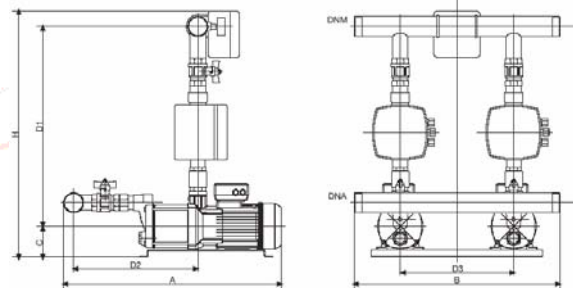

- Water supply systems
- Pressure boosting
- Washing systems
- Irrigation

DIMENSIONS AND WEIGHTS

CODE	MODEL	Dimensions							DNA	DNM	Weight kg.
		A	B	C	H	D1	D2	D3			
UI600710	VSD1 basic-20/MULTINOX 80/48	570	580	170	790	580	320	310	1" 1/2	1" 1/2	47
UI600700	VSD1-20/MULTINOX 80/48	570	580	170	790	580	320	310	1" 1/2	1" 1/2	48
UI600720	VSD1-20/MULTINOX 120/60	590	580	170	790	580	340	310	1" 1/2	1" 1/2	50
UI600730	VSD1 basic-20/MULTINOX 120/60	590	580	170	790	580	340	310	1" 1/2	1" 1/2	49

PUMP PERFORMANCE

CODE	MODEL	Motor power		Supply voltage V	Output voltage V	Amp. A	Q	Discharge head in meters				
		HP	kW					L/1'	40	80	120	160
UI600710	VSD1 BASIC-20/ MULTIONX 80/48	2X1.1	2X0.8	1-230	3-230	2X3.8	Discharge head in meters	2.4	4.8	7.2	9.6	12
UI600700	VSD1-20/MULTIONX 80/48							37	29	20	9	
UI600720	VSD1-20/MULTIONX 120/60	2X1.7	2X1.25	1-230	3-230	2X3.5		53	46	36	25	4
UI600730	VSD1basic-20/MULTINOX 120/60											